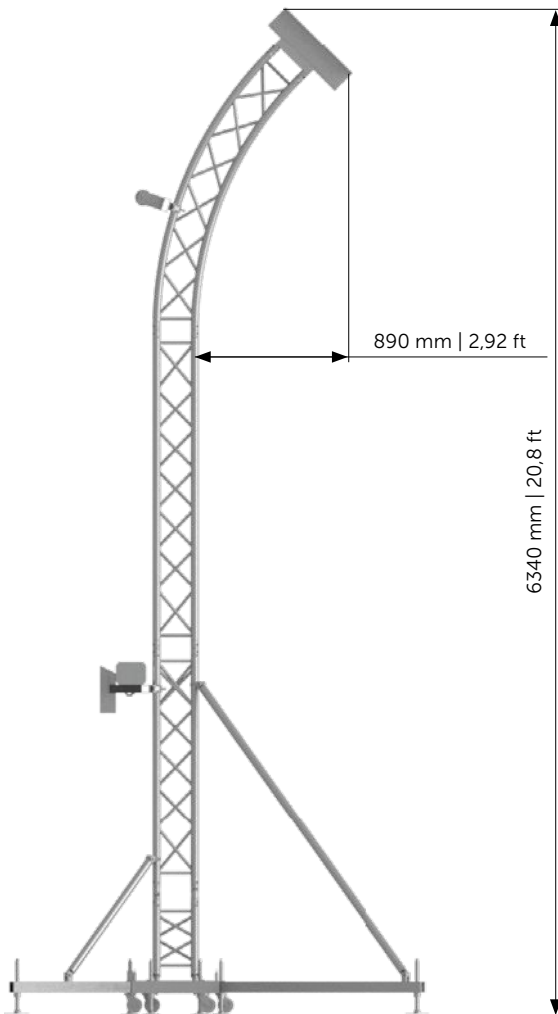

SIZE

PART LIST

Type	Quantity
FT34-50	1
FT34-150	1
FT34-200	1
FT34-C-5m	1/8
TT HS	4
TT TS	1
TT BP	1
TT LO	2
TT LO PA05	2
Pulley	1
Motor holder	1

SPECIFICATIONS

Max. lifting height	6m (19,7 ft)
Max. loading capacity	350 kg (771,6 lb)
Main tubes	50x2mm (2 x 0,08")
Braces	20x2mm (0,8x0,08")
Alloy	EN-AW 6082 T6