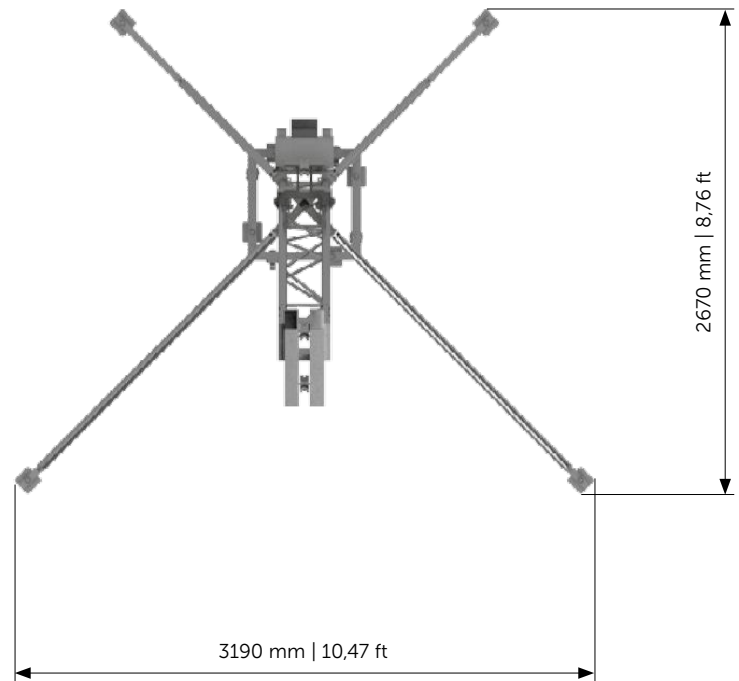

SIZE

PART LIST

Type	Quantity
FT34-50	1
FT34-150	1
FT34-200	1
FT34-C-5m	1/8
TT HS	4
TT TS	1
TT BP	1
TT LO	2
TT LO PA05	2
Pulley	1
Motor holder	1

SPECIFICATIONS

Max. lifting height	6m (19,7 ft)
Max. loading capacity	350 kg (771,6 lb)
Main tubes	50x2mm (2 x 0,08")
Braces	20x2mm (0,8x0,08")
Alloy	EN-AW 6082 T6